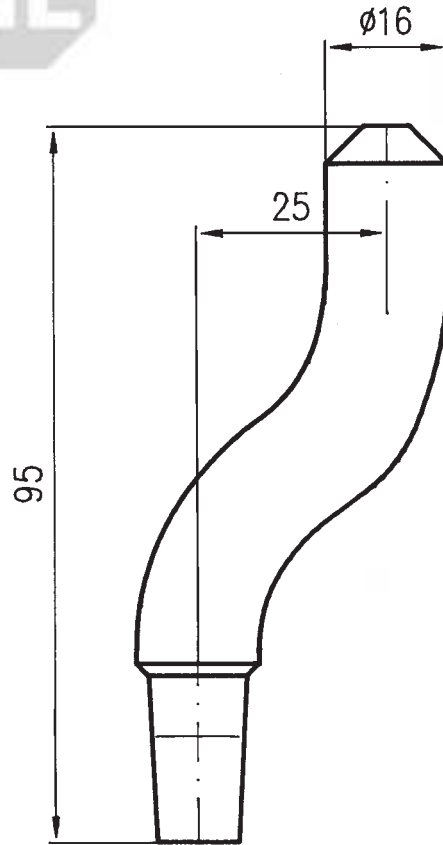

# Gekröpfte Elektroden 1:1

Konus	Ø	Nr.	Bestellnummer
1:10 = 12	12,5	56	D56050550-000
MK1	12,5	56	D56090550-000

Konus	Ø	Nr.	Bestellnummer
1:10 = 18	20,0	56	D56060700-000
MK2	20,0	56	D56100700-000

Konus	Ø	Nr.	Bestellnummer
1:10 = 12	12,5	57/12,5	D57050550-000
MK1	12,5	57/12,5	D57090550-000

Konus	Ø	Nr.	Bestellnummer
1:10 = 18	20,0	57/20	D57060700-000
MK2	20,0	57/20	D57100700-000

Ausladung und Länge können bei allen Elektroden nach Ihren Wünschen entsprechend geändert werden!

# Gekröpfte Elektroden 1:1

Konus	Ø	Nr.	Bestellnummer
1:10 = 12	16	51/16	D51050950-000
MK1	16	51/16	D51090950-000

Konus	Ø	Nr.	Bestellnummer
1:10 = 18	20	51/20	D51060950-000
MK2	20	51/20	D51100950-000

Konus	Ø	Nr.	Bestellnummer
1:10 = 12	16	52/16	D52050950-000
MK1	16	52/16	D52090950-000

# Gekröpfte Elektroden 1:1

Konus	Ø	Nr.	Bestellnummer
1:10 = 18	20	52/20	D52060950-000
MK2	20	52/20	D52100950-000

Konus	Ø	Nr.	Bestellnummer
1:10 = 12	16	26	D26051000-000

Konus	Ø	Nr.	Bestellnummer
MK1	16	45	D45091000-000