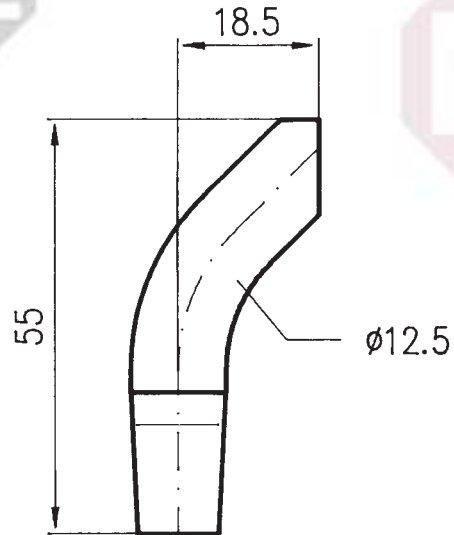

# Gekröpfte Elektroden 1:1

Konus	Ø	Nr.	Bestellnummer
1:10 = 12	12,5	56	D56050550-000
MK1	12,5	56	D56090550-000

Konus	Ø	Nr.	Bestellnummer
1:10 = 18	20,0	56	D56060700-000
MK2	20,0	56	D56100700-000

Konus	Ø	Nr.	Bestellnummer
1:10 = 12	12,5	57/12,5	D57050550-000
MK1	12,5	57/12,5	D57090550-000

Konus	Ø	Nr.	Bestellnummer
1:10 = 18	20,0	57/20	D57060700-000
MK2	20,0	57/20	D57100700-000

Ausladung und Länge können bei allen Elektroden nach Ihren Wünschen entsprechend geändert werden!

# Gekröpfte Elektroden 1:1

Konus	Ø	Nr.	Bestellnummer
1:10 = 12	16	51/16	D51050950-000
MK1	16	51/16	D51090950-000

Konus	Ø	Nr.	Bestellnummer
1:10 = 18	20	51/20	D51060950-000
MK2	20	51/20	D51100950-000

Konus	Ø	Nr.	Bestellnummer
1:10 = 12	16	52/16	D52050950-000
MK1	16	52/16	D52090950-000

# Gekröpfte Elektroden 1:1

Konus	Ø	X	Y	Nr.	Bestellnummer
1:10 = 18	20	125	45	55/20	D55061250-000
MK2	20	91	45	55/20	D55100910-000
MK2	20	125	45	55/20	D55101250-000

Konus	Ø	X	Y	Nr.	Bestellnummer
MK2	25	125	45	55/25	D55101250-001
MK3	25	125	45	55/25	D55111250-000