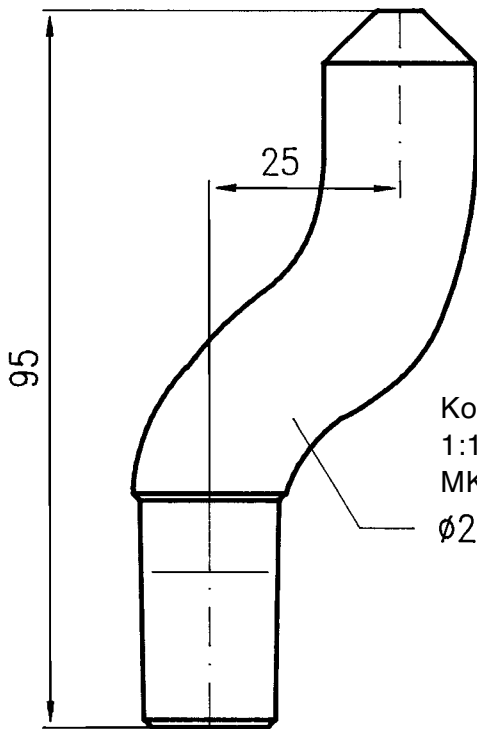

# Gekröpfte Elektroden 1:1

Konus	Ø	Nr.	Bestellnummer
1:10 = 12	12,5	56	D56050550-000
MK1	12,5	56	D56090550-000

Konus	Ø	Nr.	Bestellnummer
1:10 = 18	20,0	56	D56060700-000
MK2	20,0	56	D56100700-000

Konus	Ø	Nr.	Bestellnummer
1:10 = 12	12,5	57/12,5	D57050550-000
MK1	12,5	57/12,5	D57090550-000

Konus	Ø	Nr.	Bestellnummer
1:10 = 18	20,0	57/20	D57060700-000
MK2	20,0	57/20	D57100700-000

Ausladung und Länge können bei allen Elektroden nach Ihren Wünschen entsprechend geändert werden!

# Gekröpfte Elektroden 1:1

Konus	Ø	Nr.	Bestellnummer
1:10 = 12	16	51/16	D51050950-000
MK1	16	51/16	D51090950-000

Konus	Ø	Nr.	Bestellnummer
1:10 = 18	20	51/20	D51060950-000
MK2	20	51/20	D51100950-000

Konus	Ø	Nr.	Bestellnummer
1:10 = 12	16	52/16	D52050950-000
MK1	16	52/16	D52090950-000

# Gekröpfte Elektroden 1:1

Konus	Ø	Nr.	Bestellnummer
1:10 = 18	20	52/20	D52060950-000
MK2	20	52/20	D52100950-000

Konus	Ø	Nr.	Bestellnummer
1:10 = 12	16	26	D26051000-000

Konus	Ø	Nr.	Bestellnummer
MK1	16	45	D45091000-000