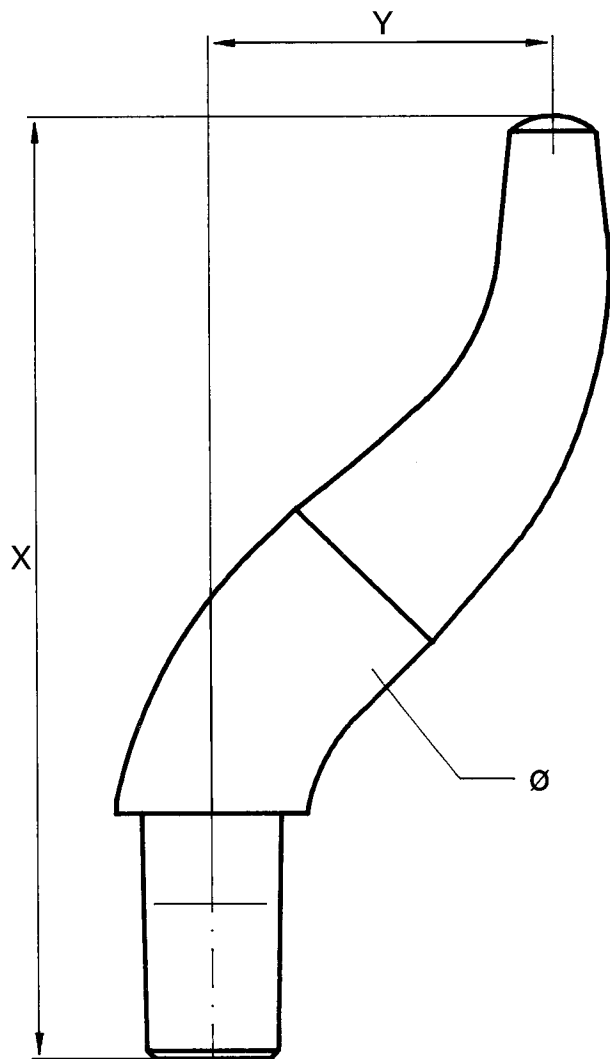

Gekröpfte Elektroden 1:1

Konus	Ø	X	Y	Nr.	Bestellnummer
1:10 = 18	20	125	45	55/20	D55061250-000
MK2	20	91	45	55/20	D55100910-000
MK2	20	125	45	55/20	D55101250-000