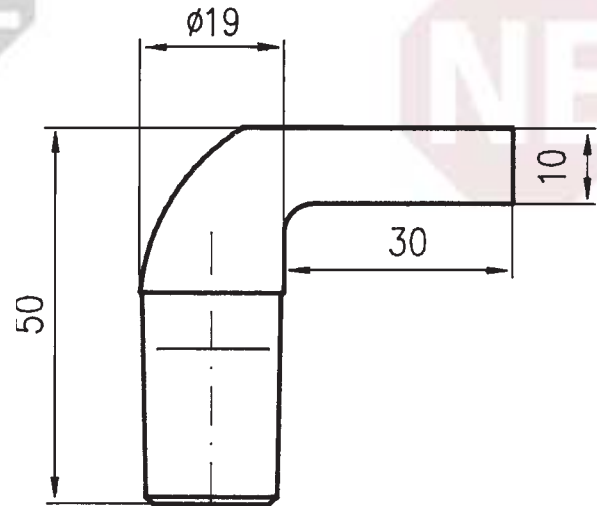

# Gekröpfte Elektroden 1:1

Konus	Ø	X	Y	Nr.	Bestellnummer
1:10 = 18	20	125	45	55/20	D55061250-000
MK2	20	91	45	55/20	D55100910-000
MK2	20	125	45	55/20	D55101250-000

Konus	Ø	X	Y	Nr.	Bestellnummer
MK2	25	125	45	55/25	D55101250-001
MK3	25	125	45	55/25	D55111250-000

Konus	Ø	X	Y	Nr.	Bestellnummer
MK2	20	102	50	55/D	D55101020-000
MK2	25	115	48	55/D	D55101150-001

# Gekröpfte Elektroden 1:1

Konus	Ø	Nr.	Bestellnummer
1:10 = 18	19	60	D60060500-000
MK2	19	60	D60100500-000

Konus	Nr.	Bestellnummer
1:10 = 12	50.1	D50050450-001
MK1	50.1	D50090450-000

Konus	Nr.	Bestellnummer
1:10 = 18	50/75	D50060750-000
MK2	50/75	D50100750-000