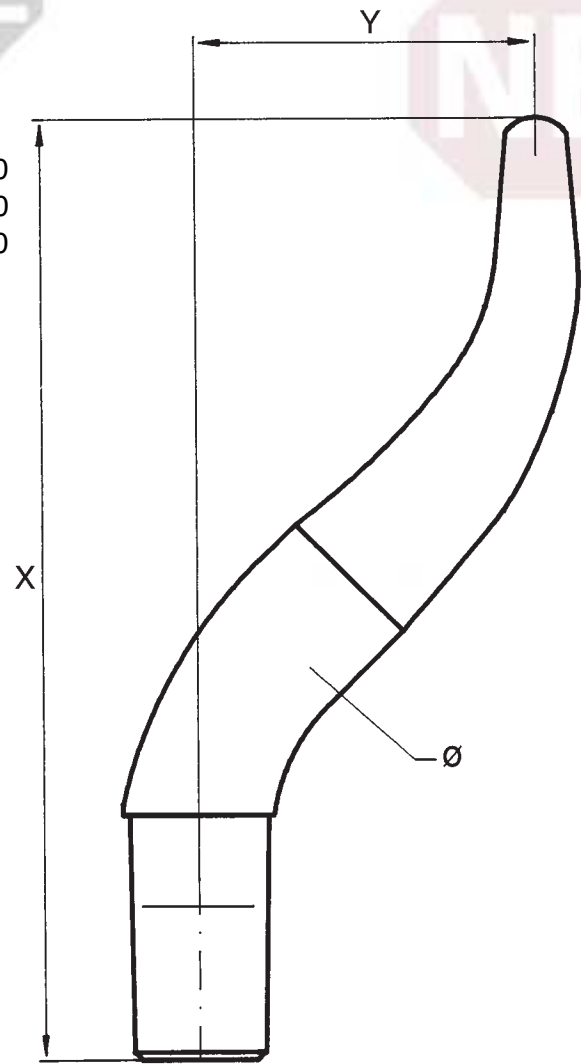

Konus	Ø	Nr.	Bestellnummer
1:10 = 18	20,0	57/20	D57060700-000
MK2	20,0	57/20	D57100700-000

Ausladung und Länge können bei allen Elektroden nach Ihren Wünschen entsprechend geändert werden!

# Gekröpfte Elektroden 1:1

Konus	Ø	Nr.	Bestellnummer
1:10 = 18	20	52/20	D52060950-000
MK2	20	52/20	D52100950-000

Konus	Ø	Nr.	Bestellnummer
1:10 = 12	16	26	D26051000-000

Konus	Ø	Nr.	Bestellnummer
MK1	16	45	D45091000-000

# Gekröpfte Elektroden 1:1

Konus	Ø	X	Y	Nr.	Bestellnummer
1:10 = 18	20	125	45	55/20	D55061250-000
MK2	20	91	45	55/20	D55100910-000
MK2	20	125	45	55/20	D55101250-000

Konus	Ø	X	Y	Nr.	Bestellnummer
MK2	25	125	45	55/25	D55101250-001
MK3	25	125	45	55/25	D55111250-000