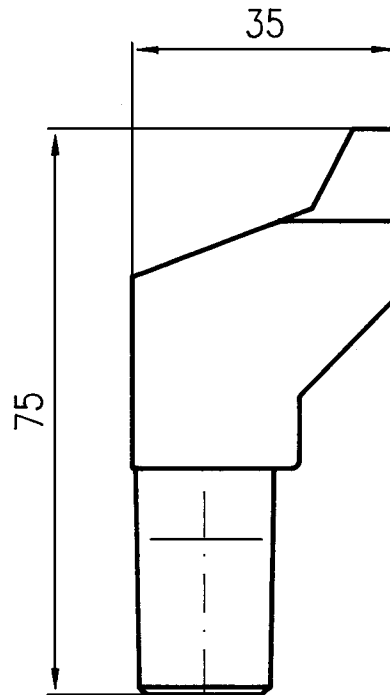

Konus	Nr.	Bestellnummer
1:10 = 18	62/47	D62060470-000
MK2	62/47	D62100470-000