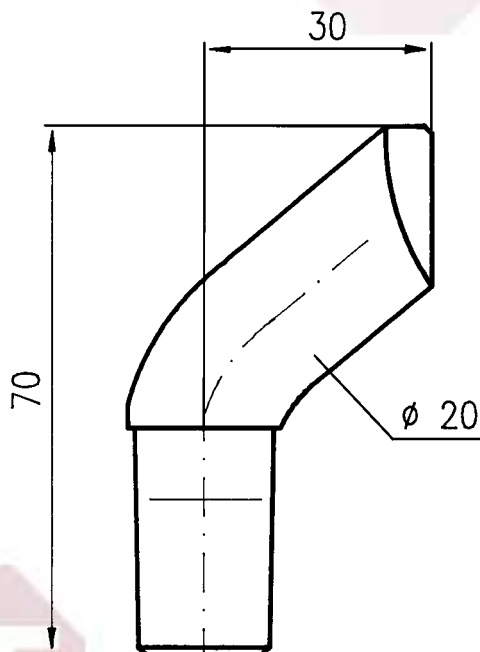

# Gekröpfte Elektroden 1:1

Konus	Ø	Nr.	Bestellnummer
1:10 = 12	12,5	56	D56050550-000
MK1	12,5	56	D56090550-000

Konus	Ø	Nr.	Bestellnummer
1:10 = 18	20,0	56	D56060700-000
MK2	20,0	56	D56100700-000

Konus	Ø	Nr.	Bestellnummer
1:10 = 12	12,5	57/12,5	D57050550-000
MK1	12,5	57/12,5	D57090550-000

Konus	Ø	Nr.	Bestellnummer
1:10 = 18	20,0	57/20	D57060700-000
MK2	20,0	57/20	D57100700-000

Ausladung und Länge können bei allen Elektroden nach Ihren Wünschen entsprechend geändert werden!

# Gekröpfte Elektroden 1:1

Konus	Ø	Nr.	Bestellnummer
1:10 = 12	16	51/16	D51050950-000
MK1	16	51/16	D51090950-000

Konus	Ø	Nr.	Bestellnummer
1:10 = 18	20	51/20	D51060950-000
MK2	20	51/20	D51100950-000

Konus	Ø	Nr.	Bestellnummer
1:10 = 12	16	52/16	D52050950-000
MK1	16	52/16	D52090950-000