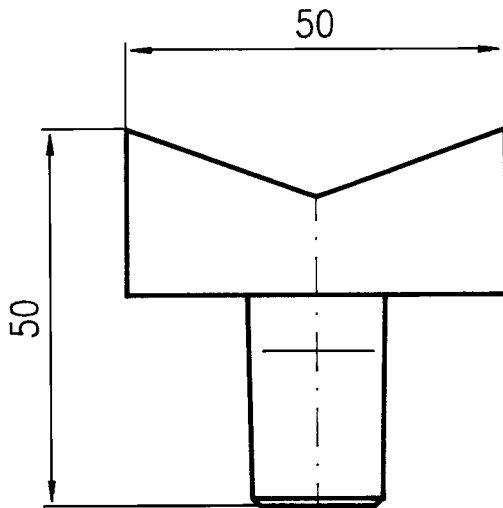

Gekröpfte Elektroden 1:1

Konus	Nr.	Bestellnummer
1:10 = 12	63	D63050360-000
MK1	63	D63090360-000

Konus	Nr.	Bestellnummer
1:10 = 18	64	D64060500-000
MK1	64	D64090350-000
MK2	64	D64100500-000